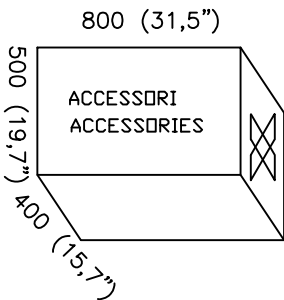

## FOLDED

LUNGHEZZA F.T. M. 4,22  
 LENGTH OVERALL M. 13,84  
 LARGHEZZA F.T. M. 1,84  
 WIDTH OVERALL M. 0,475  
 DIAMETRO TUBOLARI M. 0,475  
 TUBE DIAMETER N° 5  
 COMPARTIMENTI AIR CHAMBERS N° 5  
 VOLUME TUBOLARI LT. 1462 circa  
 TUBE VOLUME N°: 6  
 PERSONE PERSONS N°: 6  
 MASSIMA POTENZA KW. 18,4 HP. 25  
 MAX POWER  
 PESO A VIUOTO KG. 125 (without engine)  
 DRY WEIGHT  
 PRESS. DI ESERC. BAR 0,22  
 TUBE PRESSURE  
 Poppa gambo lungo  
 Shaft length long

**NOVURANIA**

CANG. GS 420 SOLAS

ln. 3050 (120')