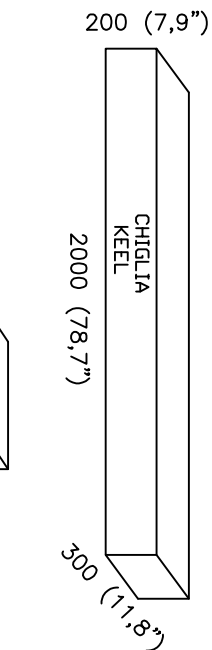

## FOLDED

LUNGHEZZA F.T. M. 4,22  
 LENGTH OVERALL M. 13,84  
 LARGHEZZA F.T. M. 1,84  
 WIDTH OVERALL M. 0,475  
 DIAMETRO TUBOLARI M. 0,475  
 TUBE DIAMETER N° 5  
 COMPARTIMENTI AIR CHAMBERS N° 5  
 VOLUME TUBOLARI LT. 1462 circa  
 TUBE VOLUME N°: 6  
 PERSONE PERSONS N°: 6  
 MASSIMA POTENZA KW. 18,4 HP. 25  
 MAX POWER  
 PESO A VIUOTO KG. 125 (without engine)  
 DRY WEIGHT  
 PRESS. DI ESERC. BAR 0,22  
 TUBE PRESSURE  
 Poppa gambo lungo  
 Shaft length long

**NOVURANIA**

CANG. GS 420 SOLAS

ln. 3050 (120')